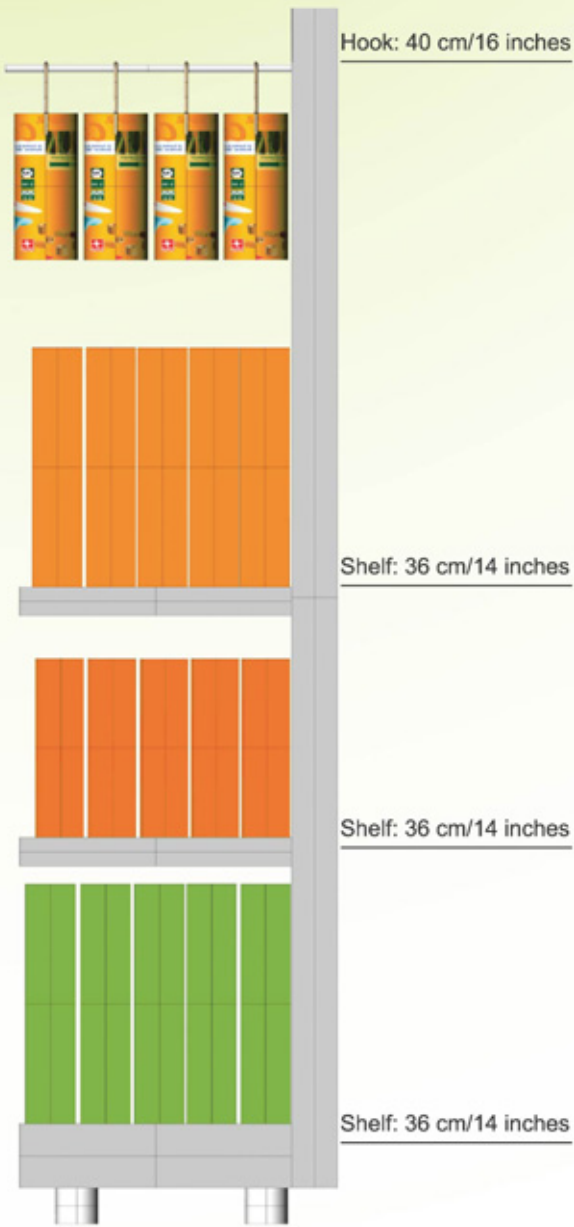

Bamboo

collection 2008